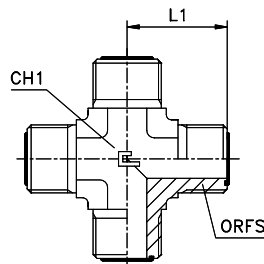

T-ADAPTER

Typ: 4049..

Serie ORFS	40.... [bar]	41.... [bar]	Artikelnr.	Ø Rohr M	Ø Rohr W	L1	CH1	ORFS
UNIVERSAL	630	630	404901	6	1/4	21,5	14	9/16-18
			404902	8-10	5/16-3/8	25	19	11/16-16
			404903	12	1/2	28	19	13/16-16
	420	420	404904	14-15-16	5/8	33,5	27	1-14
			404905	18-20	3/4	37,5	30	13/16-12
			404906	22-25	7/8-1	41,5	36	17/16-12
	280	280	404907	28-30-32	1 1/4	44,5	41	1 11/16-12
			404908	35-38	1 1/2	49	48	2-12

Hinweis: Wenn Sie eine Verschraubung in Edelstahl bestellen wollen, den Code 40.. am Anfang durch 41.. ersetzen.

KREUZADAPTER

Typ: 4050..

Serie ORFS	40.... [bar]	41.... [bar]	Artikelnr.	Ø Rohr M	Ø Rohr W	L1	CH1	ORFS
UNIVERSAL	630	630	405001	6	1/4	21,5	14	9/16-18
			405002	8-10	5/16-3/8	25	19	11/16-16
			405003	12	1/2	28	19	13/16-16
	420	420	405004	14-15-16	5/8	33,5	27	1-14
			405005	18-20	3/4	37,5	30	13/16-12
			405006	22-25	7/8-1	41,5	36	17/16-12
	280	280	405007	28-30-32	1 1/4	44,5	41	1 11/16-12
			405008	35-38	1 1/2	49	48	2-12

Hinweis: Wenn Sie eine Verschraubung in Edelstahl bestellen wollen, den Code 40.. am Anfang durch 41.. ersetzen.