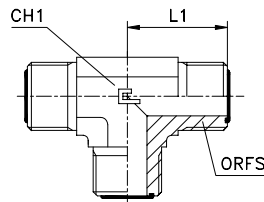

T-ADAPTER

Typ: 4049..

Serie ORFS	40.... [bar]	41.... [bar]	Artikelnr.	Ø Rohr M	Ø Rohr W	L1	CH1	ORFS
UNIVERSAL	630	630	404901	6	1/4	21,5	14	9/16-18
			404902	8-10	5/16-3/8	25	19	11/16-16
			404903	12	1/2	28	19	13/16-16
	420	420	404904	14-15-16	5/8	33,5	27	1-14
			404905	18-20	3/4	37,5	30	13/16-12
			404906	22-25	7/8-1	41,5	36	17/16-12
	280	280	404907	28-30-32	1 1/4	44,5	41	1 11/16-12
			404908	35-38	1 1/2	49	48	2-12

Hinweis: Wenn Sie eine Verschraubung in Edelstahl bestellen wollen, den Code 40.. am Anfang durch 41.. ersetzen.

KREUZADAPTER

Typ: 4050..

Serie ORFS	40.... [bar]	41.... [bar]	Artikelnr.	Ø Rohr M	Ø Rohr W	L1	CH1	ORFS
UNIVERSAL	630	630	405001	6	1/4	21,5	14	9/16-18
			405002	8-10	5/16-3/8	25	19	11/16-16
			405003	12	1/2	28	19	13/16-16
	420	420	405004	14-15-16	5/8	33,5	27	1-14
			405005	18-20	3/4	37,5	30	13/16-12
			405006	22-25	7/8-1	41,5	36	17/16-12
	280	280	405007	28-30-32	1 1/4	44,5	41	1 11/16-12
			405008	35-38	1 1/2	49	48	2-12

Hinweis: Wenn Sie eine Verschraubung in Edelstahl bestellen wollen, den Code 40.. am Anfang durch 41.. ersetzen.