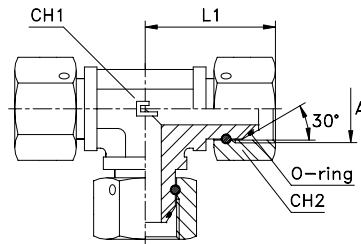

## T-ADAPTER MIT DREIFACHEM DICHTKEGEL, EINSTELLBAR

Zöll. Mutterngwinde - DKO-Kopf 60°

Typ: 3070..

Serie BS	30.... [bar]	31.... [bar]	Artikelnr.	A	L1	CH1	CH2
UNIVERSAL	400	400	307001	1/8	25	11	14
			307002	1/4	33	14	19
			307003	3/8	37	19	22
	350	350	307004	1/2	43	22	27
			307005	5/8	49	27	30
	315	315	307006	3/4	53,5	27	32
	250	250	307007	1	60,5	33	41
	200	200	307008	1 1/4	64	41	50
	160	160	307009	1 1/2	75,5	48	55
	125	125	307010	2	91	65	70

**Hinweis:** Wenn Sie eine Verschraubung in Edelstahl bestellen wollen, den Code 30.. am Anfang durch 31.. ersetzen.

## T-ADAPTER MIT DREIFACHEM DICHTKEGEL, EINSTELLBAR

Metr. Mutterngwinde - DKO-Kopf 60°

Typ: 3071..

Serie BS	30.... [bar]	31.... [bar]	Artikelnr.	A	L1	CH1	CH2
UNIVERSAL	400	400	307101	12x1,5	26	11	14
			307102	14x1,5	33	14	19
			307103	16x1,5	37	19	22
			307104	18x1,5	38	19	24
	350	350	307105	20x1,5	44	22	27
			307106	22x1,5	44	22	27
	315	315	307107	26x1,5	53	27	32
	250	250	307108	30x1,5	58	33	36