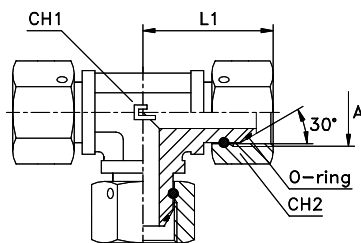

## T-ADAPTER MIT DREIFACHEM DICHTKEGEL, EINSTELLBAR

Zöll. Mutterngwinde - DKO-Kopf 60°

Typ: 3070..

Serie BS	30.... [bar]	31.... [bar]	Artikelnr.	A	L1	CH1	CH2
UNIVERSAL	400	400	307001	1/8	25	11	14
			307002	1/4	33	14	19
			307003	3/8	37	19	22
	350	350	307004	1/2	43	22	27
			307005	5/8	49	27	30
	315	315	307006	3/4	53,5	27	32
	250	250	307007	1	60,5	33	41
	200	200	307008	1 1/4	64	41	50
	160	160	307009	1 1/2	75,5	48	55
	125	125	307010	2	91	65	70

**Hinweis:** Wenn Sie eine Verschraubung in Edelstahl bestellen wollen, den Code 30.. am Anfang durch 31.. ersetzen.

## T-ADAPTER MIT DREIFACHEM DICHTKEGEL, EINSTELLBAR

Metr. Mutterngwinde - DKO-Kopf 60°

Typ: 3071..

Serie BS	30.... [bar]	31.... [bar]	Artikelnr.	A	L1	CH1	CH2
UNIVERSAL	400	400	307101	12x1,5	26	11	14
			307102	14x1,5	33	14	19
			307103	16x1,5	37	19	22
			307104	18x1,5	38	19	24
	350	350	307105	20x1,5	44	22	27
			307106	22x1,5	44	22	27
	315	315	307107	26x1,5	53	27	32
	250	250	307108	30x1,5	58	33	36