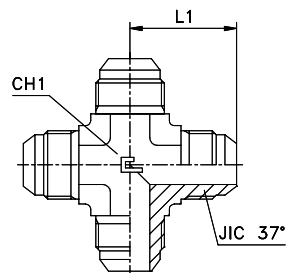

T-VERSCHRAUBUNG

Typ: 2026...3

Serie JIC	20.... [bar]	21.... [bar]	Artikelnr.	Ø Rohr M	Ø Rohr W	L1	CH1	JIC 37°
UNIVERSAL	450	450	202601.3	6	1/4	23	11	7/16-20
			202602.3	8	5/16	24	14	1/2-20
	350	350	202603.3	10	3/8	27,5	14	9/16-18
			202604.3	12	1/2	32	19	3/4-16
			202605.3	14-15-16	5/8	37	22	7/8-14
			202606.3	18-20	3/4	42	27	1 1/16-12
	290	290	202607.3	25	1	46	33	1 5/16-12
	240	240	202608.3	30-32	1 1/4	53	41	1 5/8-12
			202609.3	38	1 1/2	59	48	1 7/8-12

Hinweis: Wenn Sie eine Verschraubung in Edelstahl bestellen wollen, den Code 20.. am Anfang durch 21.. ersetzen.

KREUZ-VERSCHRAUBUNG

Typ: 2027...3

Serie JIC	20.... [bar]	21.... [bar]	Artikelnr.	Ø Rohr M	Ø Rohr W	L1	CH1	JIC 37°
UNIVERSAL	450	450	202701.3	6	1/4	23	11	7/16-20
			202702.3	8	5/16	24	14	1/2-20
	350	350	202703.3	10	3/8	27,5	14	9/16-18
			202704.3	12	1/2	32	19	3/4-16
			202705.3	14-15-16	5/8	37	22	7/8-14
			202706.3	18-20	3/4	42	27	1 1/16-12
	290	290	202707.3	25	1	46	33	1 5/16-12
	240	240	202708.3	30-32	1 1/4	53	41	1 5/8-12
			202709.3	38	1 1/2	59	48	1 7/8-12

Hinweis: Wenn Sie eine Verschraubung in Edelstahl bestellen wollen, den Code 20.. am Anfang durch 21.. ersetzen.
Lieferzeit auf Anfrage.