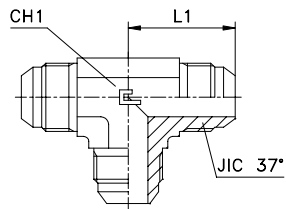

T-VERSCHRAUBUNG

Typ: 2026...3

Serie JIC	20.... [bar]	21.... [bar]	Artikelnr.	Ø Rohr M	Ø Rohr W	L1	CH1	JIC 37°
UNIVERSAL	450	450	202601.3	6	1/4	23	11	7/16-20
			202602.3	8	5/16	24	14	1/2-20
	350	350	202603.3	10	3/8	27,5	14	9/16-18
			202604.3	12	1/2	32	19	3/4-16
			202605.3	14-15-16	5/8	37	22	7/8-14
			202606.3	18-20	3/4	42	27	1 1/16-12
	290	290	202607.3	25	1	46	33	1 5/16-12
	240	240	202608.3	30-32	1 1/4	53	41	1 5/8-12
			202609.3	38	1 1/2	59	48	1 7/8-12

Hinweis: Wenn Sie eine Verschraubung in Edelstahl bestellen wollen, den Code 20.. am Anfang durch 21.. ersetzen.

KREUZ-VERSCHRAUBUNG

Typ: 2027...3

Serie JIC	20.... [bar]	21.... [bar]	Artikelnr.	Ø Rohr M	Ø Rohr W	L1	CH1	JIC 37°
UNIVERSAL	450	450	202701.3	6	1/4	23	11	7/16-20
			202702.3	8	5/16	24	14	1/2-20
	350	350	202703.3	10	3/8	27,5	14	9/16-18
			202704.3	12	1/2	32	19	3/4-16
			202705.3	14-15-16	5/8	37	22	7/8-14
			202706.3	18-20	3/4	42	27	1 1/16-12
	290	290	202707.3	25	1	46	33	1 5/16-12
	240	240	202708.3	30-32	1 1/4	53	41	1 5/8-12
			202709.3	38	1 1/2	59	48	1 7/8-12