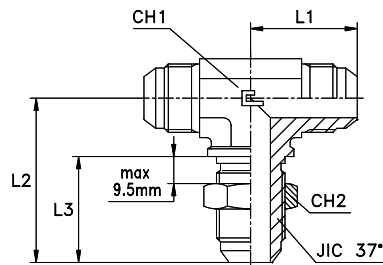

## 45° WINKEL-SCHOTTVERSCHRAUBUNG

Typ: 2022...3

Serie JIC	20.... [bar]	21.... [bar]	Artikelnr.	Ø Rohr M	Ø Rohr W	L1	L2	L3	CH1	CH2	JIC 37°
UNIVERSAL	450	450	202201.3	6	1/4	19,5	39	28,3	11	17	7/16-20
			202202.3	8	5/16	20	41	28,3	14	19	1/2-20
	350	350	202203.3	10	3/8	21,5	43	30,1	14	22	9/16-18
			202204.3	12	1/2	25,5	49,5	35	19	24	3/4-16
			202205.3	14-15-16	5/8	29	55	38,5	22	30	7/8-14
			202206.3	18-20	3/4	33	62	42,8	27	36	1 1/16-12
	290	290	202207.3	25	1	38	65	42,8	33	41	15/16-12
	240	240	202208.3	30-32	1 1/4	40	67	44,1	41	50	1 5/8-12
			202209.3	38	1 1/2	46	68	44,3	48	55	1 7/8-12

**Hinweis:** Wenn Sie eine Verschraubung in Edelstahl bestellen wollen, den Code 20.. am Anfang durch 21.. ersetzen. Lieferzeit auf Anfrage.

## T-SCHOTTVERSCHRAUBUNG

Typ: 2023...3

Serie JIC	20.... [bar]	21.... [bar]	Artikelnr.	Ø Rohr M	Ø Rohr W	L1	L2	L3	CH1	CH2	JIC 37°
UNIVERSAL	450	450	202301.3	6	1/4	24,5	40,5	28,3	11	17	7/16-20
			202302.3	8	5/16	27	43,5	28,3	14	19	1/2-20
	350	350	202303.3	10	3/8	27,5	46	30,1	14	22	9/16-18
			202304.3	12	1/2	34,5	53,5	35	19	24	3/4-16
			202305.3	14-15-16	5/8	39,5	60,5	38,5	22	30	7/8-14
			202306.3	18-20	3/4	45	68	42,8	27	36	1 1/16-12
	290	290	202307.3	25	1	49,5	71	42,8	33	41	15/16-12
	240	240	202308.3	30-32	1 1/4	55	79	44,1	41	50	1 5/8-12
			202309.3	38	1 1/2	59,5	87	44,3	48	55	1 7/8-12