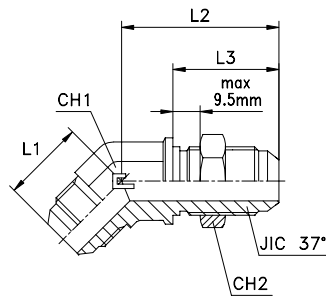

## 45° WINKEL-SCHOTTVERSCHRAUBUNG

Typ: 2022...3

Serie JIC	20.... [bar]	21.... [bar]	Artikelnr.	Ø Rohr M	Ø Rohr W	L1	L2	L3	CH1	CH2	JIC 37°
UNIVERSAL	450	450	202201.3	6	1/4	19,5	39	28,3	11	17	7/16-20
			202202.3	8	5/16	20	41	28,3	14	19	1/2-20
	350	350	202203.3	10	3/8	21,5	43	30,1	14	22	9/16-18
			202204.3	12	1/2	25,5	49,5	35	19	24	3/4-16
			202205.3	14-15-16	5/8	29	55	38,5	22	30	7/8-14
			202206.3	18-20	3/4	33	62	42,8	27	36	1 1/16-12
	290	290	202207.3	25	1	38	65	42,8	33	41	15/16-12
	240	240	202208.3	30-32	1 1/4	40	67	44,1	41	50	1 5/8-12
			202209.3	38	1 1/2	46	68	44,3	48	55	1 7/8-12

## T-SCHOTTVERSCHRAUBUNG

Typ: 2023...3

Serie JIC	20.... [bar]	21.... [bar]	Artikelnr.	Ø Rohr M	Ø Rohr W	L1	L2	L3	CH1	CH2	JIC 37°
UNIVERSAL	450	450	202301.3	6	1/4	24,5	40,5	28,3	11	17	7/16-20
			202302.3	8	5/16	27	43,5	28,3	14	19	1/2-20
	350	350	202303.3	10	3/8	27,5	46	30,1	14	22	9/16-18
			202304.3	12	1/2	34,5	53,5	35	19	24	3/4-16
			202305.3	14-15-16	5/8	39,5	60,5	38,5	22	30	7/8-14
			202306.3	18-20	3/4	45	68	42,8	27	36	1 1/16-12
	290	290	202307.3	25	1	49,5	71	42,8	33	41	15/16-12
	240	240	202308.3	30-32	1 1/4	55	79	44,1	41	50	1 5/8-12
			202309.3	38	1 1/2	59,5	87	44,3	48	55	1 7/8-12